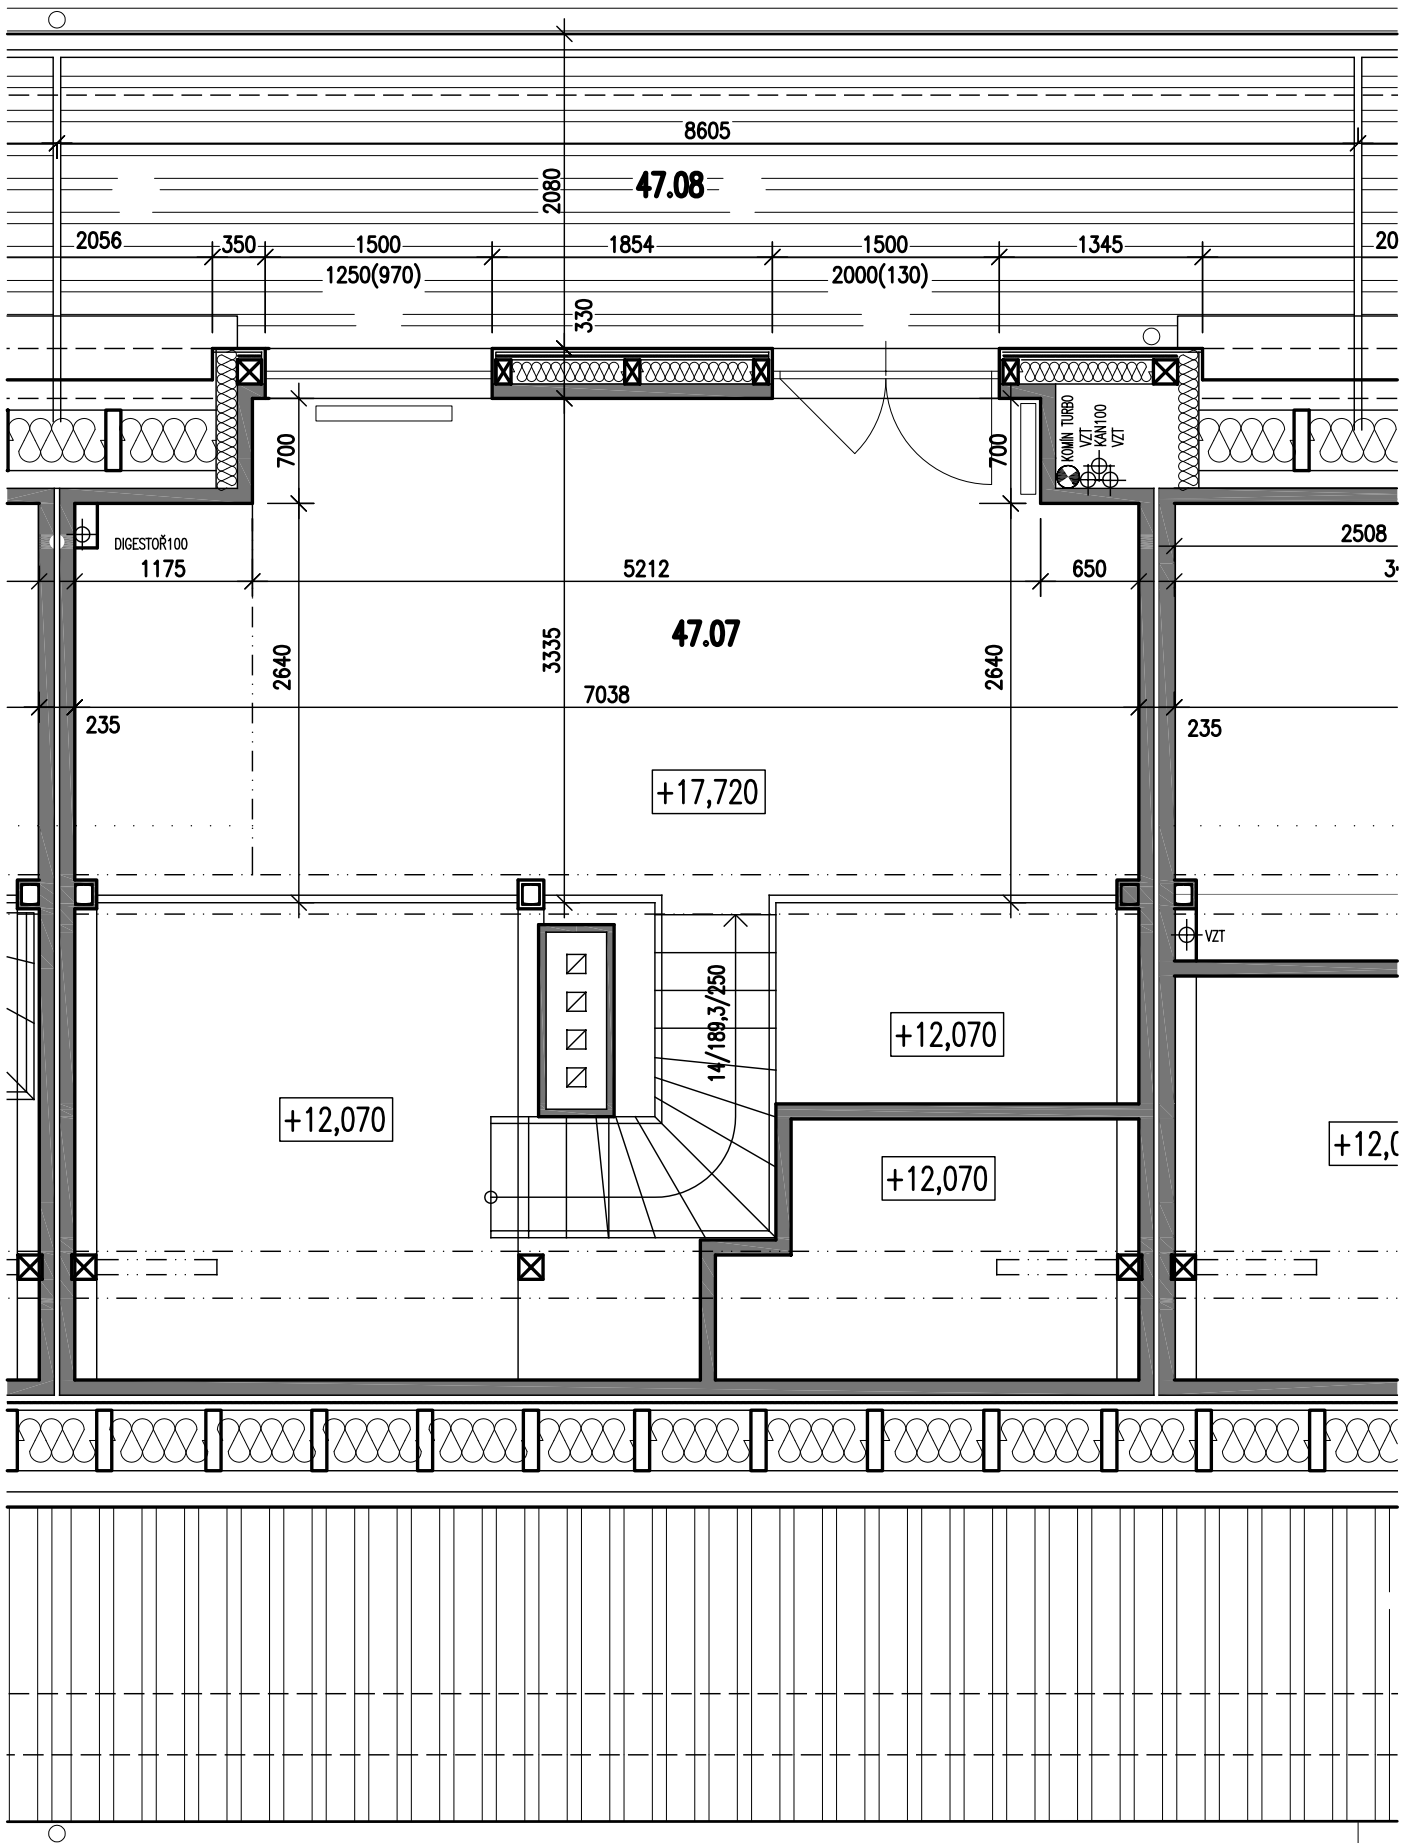

503

1951/47

2219
+12,070

47.01

47.02

47.04

47.03

47.05

47.06

LEGENDA MÍSTNOSTÍ:

	OZN	MÍSTNOST	m ²	PODLAHA	STĚNY STROP
BYT č.47-63,3m ² + GALERIE 21,8m ² + TERASA 16,0m ²	47.01	PŘEDSÍŇ	7,3	P2-KER. DLAŽBA	SOKL 75mm MALBA
	47.02	WC	3,3	P2-KER. DLAŽBA	KER.OBKLAD 2100mm MALBA
	47.03	KUCHYŇ	18,1	P1-PLOV. LAMINO	OBVODOVÁ LIŠTA MALBA
	47.04	KOUPELNA	4,7	P3-KER. DLAŽBA	KER.OBKLAD 2100mm MALBA
	47.05	OBÝVACÍ POKOJ	19,7	P1-PLOV. LAMINO	OBVODOVÁ LIŠTA MALBA
	47.06	LOŽNICE	10,2	P1-PLOV. LAMINO	OBVODOVÁ LIŠTA MALBA
	47.07	GALERIE	21,8	P4-PLOV. LAMINO	OBVODOVÁ LIŠTA MALBA
	47.08	TERASA	16,0	P5-KER. DLAŽBA	